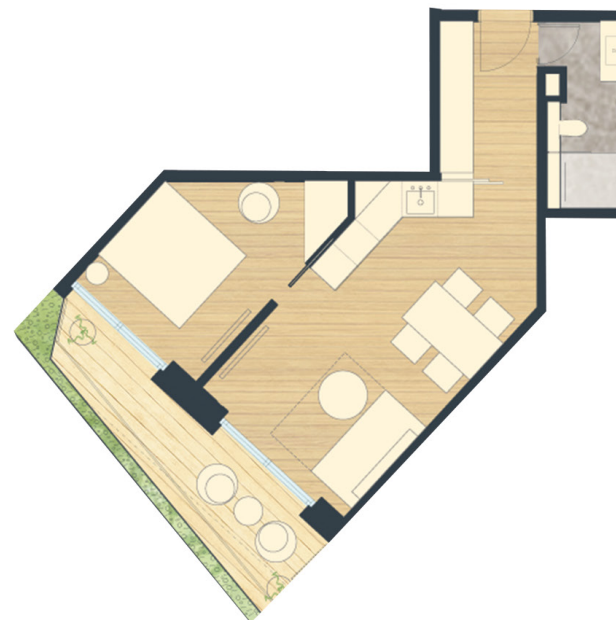

THOR

2+KK 42,2 m² 2NP

Útulné 2+KK stranou od života na pláži, ale přesto s výhledem na vodu. I na menší terase se dá dobře ugrilovat a popít s přáteli.

PLOCHA BYTU / APARTMENT AREA	42,2 m ²
Terasa / Terrace	8,7 m ²
PLOCHA CELKEM / TOTAL AREA	50,9 m²

hladina

www.hladina.com

Podlahová plocha bytu dle platných právních předpisů (nařízení vlády č. 366/2013 Sb.) znamená celkovou plochu všech místností bytu a také plochy pod příčkami, přizdívkami a jádry. Jedná se o plochu, která je vymezená obvodovými zdmi bytu. Plochy jednotlivých místností jsou pouze orientační. Vyobrazené zařizení v plánech bytů (nábytek, kuchyňská linka, el. spotřebiče atd.) není součástí dodávky. Rozsah dodávky je specifikován ve standardu. Investor si vyhrazuje právo na drobné úpravy.