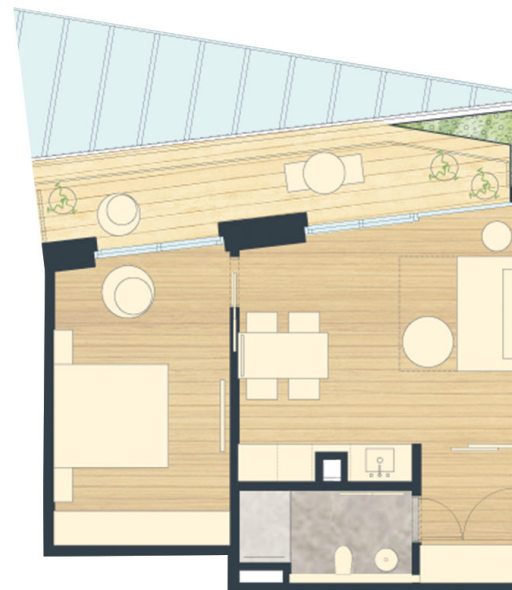

PAOLA

2+KK 45,4 m² 2NP

Daleko od ruchu na klidové straně Hladiny, výhled do lesa, terasa otočená na východ, jako stvořená pro víkendové snídane.

PLOCHA BYTU / APARTMENT AREA	45,4 m ²
Terasa / Terrace	10,5 m ²
PLOCHA CELKEM / TOTAL AREA	55,9 m²

Hladina

www.hladina.com

Podlahová plocha bytu dle platných právních předpisů (nařízení vlády č. 366/2013 Sb.) znamená celkovou plochu všech místností bytu a také plochy pod příčkami, přízdívkami a jádry. Jedná se o plochu, která je vymezená obvodovými zdmi bytu. Plochy jednotlivých místností jsou pouze orientační. Vyobrazené zařizení v plánech bytů (nábytek, kuchyňská linka, el. spotřebiče atd.) není součástí dodávky. Rozsah dodávky je specifikován ve standardu. Investor si vyhrazuje právo na drobné úpravy.