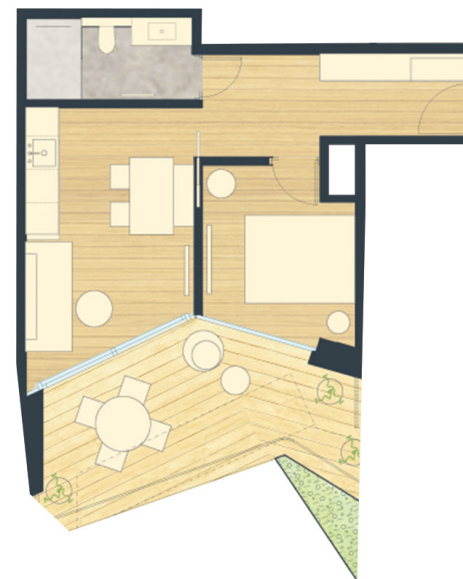

OASIS

2+KK 35,5 m² 2NP

Výhled na molo a jachty, nebo „jen“ na třpytivou hladinu. Příjemná terasa, ze které máte přehled o všem pod vámi, to je Oasis.

PLOCHA BYTU / APARTMENT AREA	35,5 m ²
Terasa / Terrace	14,2 m ²
PLOCHA CELKEM / TOTAL AREA	49,7 m²

hladina

www.hladina.com

Podlahová plocha bytu dle platných právních předpisů (nařízení vlády č. 366/2013 Sb.) znamená celkovou plochu všech místností bytu a také plochy pod příčkami, přizdívkami a jádry. Jedná se o plochu, která je vymezená obvodovými zdmi bytu. Plochy jednotlivých místností jsou pouze orientační. Vyobrazené zařizení v plánech bytů (nábytek, kuchyňská linka, el. spotřebiče atd.) není součástí dodávky. Rozsah dodávky je specifikován ve standardu. Investor si vyhrazuje právo na drobné úpravy.