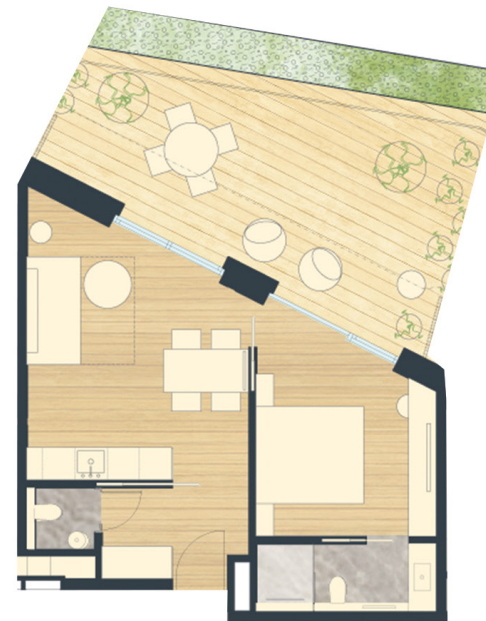

NAUTICA

2+KK 42,5 m² 2NP

Velmi oblíbená část domu, stranou od ruchu.
Běžte si užít do wellness, na pláž či do baru,
a k sobě se vraťte do ticha.

PLOCHA BYTU / APARTMENT AREA	42,5 m ²
Terasa / Terrace	27,1 m ²
PLOCHA CELKEM / TOTAL AREA	69,6 m²

hladina

www.hladina.com

Podlahová plocha bytu dle platných právních předpisů (nařízení vlády č. 366/2013 Sb.) znamená celkovou plochu všech místností bytu a také plochy pod příčkami, přizdívkami a jádry. Jedná se o plochu, která je vymezená obvodovými zdmi bytu. Plochy jednotlivých místností jsou pouze orientační. Vyobrazené zařazení v plánech bytů (nábytek, kuchyňská linka, el. spotřebiče atd.) není součástí dodávky. Rozsah dodávky je specifikován ve standardu. Investor si vyhrazuje právo na drobné úpravy.