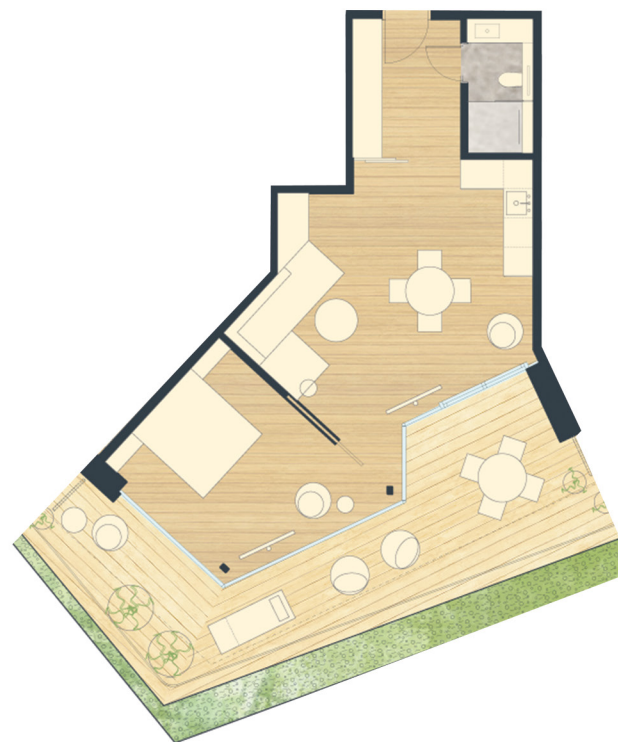

LIBERTY

2+KK 54,8 m² 2NP

Liberty, volnost, svoboda, stejně jako v jejím apartmá a na její vzdušné terase, otočené jihozápadně.

PLOCHA BYTU / APARTMENT AREA	54,8 m ²
Terasa / Terrace	30,5 m ²
PLOCHA CELKEM / TOTAL AREA	85,3 m²

hladina

www.hladina.com

Podlahová plocha bytu dle platných právních předpisů (nařízení vlády č. 366/2013 Sb.) znamená celkovou plochu všech místností bytu a také plochy pod příčkami, přizdívkami a jádry. Jedná se o plochu, která je vymezená obvodovými zdmi bytu. Plochy jednotlivých místností jsou pouze orientační. Vyobrazené zařízení v plánech bytů (nábytek, kuchyňská linka, el. spotřebiče atd.) není součástí dodávky. Rozsah dodávky je specifikován ve standardu. Investor si vyhrazuje právo na drobné úpravy.