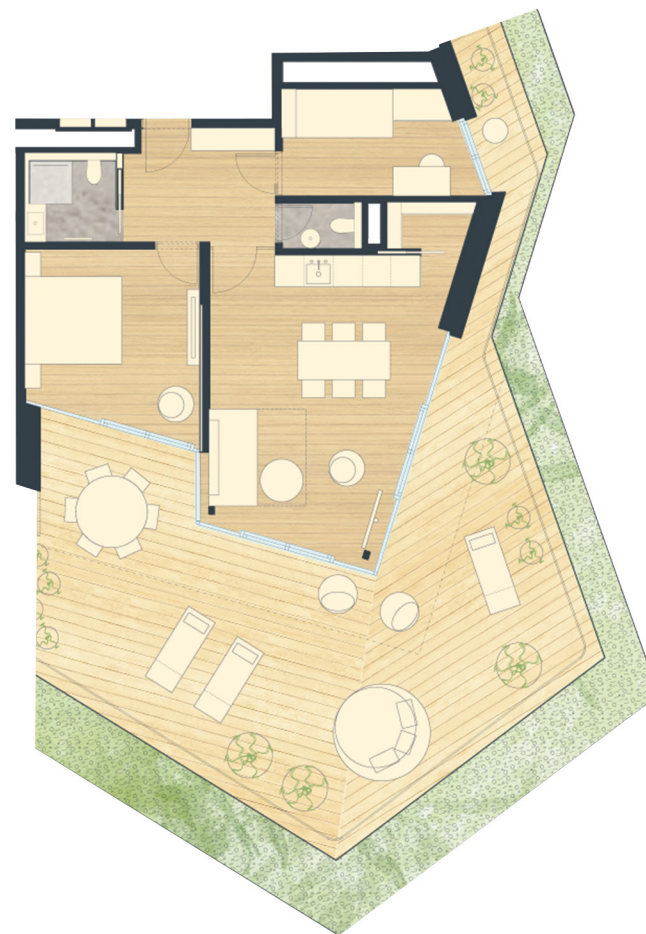

ECLIPSE

3+KK 67 m² 2NP

Eclipse, jedna z největších jachet světa. Její jméno právem nese toto 3+KK orientované od východu k západu. 2 koupelny, exkluzivní terasa.

PLOCHA BYTU / APARTMENT AREA	67 m ²
Terasa / Terrace	70.3 m ²
PLOCHA CELKEM / TOTAL AREA	137.3 m²

hladina

www.hladina.com

Podlahová plocha bytu dle platných právních předpisů (nařízení vlády č. 366/2013 Sb.) znamená celkovou plochu všech místností bytu a také plochy pod příčkami, přizdívkami a jádry. Jedná se o plochu, která je vymezená obvodovými zdmi bytu. Plochy jednotlivých místností jsou pouze orientační. Vyobrazené zařizení v plánech bytů (nábytek, kuchyňská linka, el. spotřebiče atd.) není součástí dodávky. Rozsah dodávky je specifikován ve standardu. Investor si vyhrazuje právo na drobné úpravy.