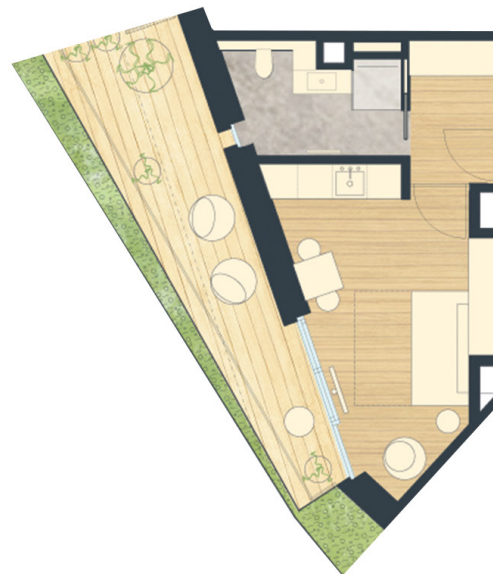

BOLT

1+KK 25,3 m² 2NP

Útulné 1+KK s orientací na klidný sever, západní golden hour vás přesto nemine. Ideální pro páry či singles.

PLOCHA BYTU / APARTMENT AREA	25,3 m ²
Terasa / Terrace	13,8 m ²
PLOCHA CELKEM / TOTAL AREA	39,1 m²

hladina

www.hladina.com

Podlahová plocha bytu dle platných právních předpisů (nařízení vlády č. 366/2013 Sb.) znamená celkovou plochu všech místností bytu a také plochy pod příčkami, přizdívkami a jádry. Jedná se o plochu, která je vymezená obvodovými zdmi bytu. Plochy jednotlivých místností jsou pouze orientační. Vyobrazené zařízení v plánech bytů (nábytek, kuchyňská linka, el. spotřebiče atd.) není součástí dodávky. Rozsah dodávky je specifikován ve standardu. Investor si vyhrazuje právo na drobné úpravy.