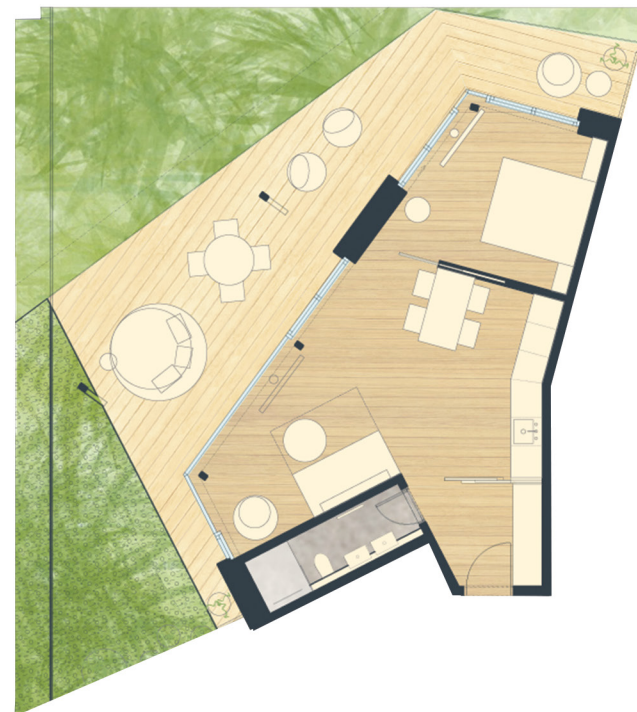

VICTORIA

2+KK 51,5 m² 1NP

Victoria... vítězka mezi 2+KK? Jako jediná nemá jen krásnou terasu, nýbrž i kus vlastní zahrady.

PLOCHA BYTU / APARTMENT AREA	51,5 m ²
Terasa / Terrace	39 m ²
PLOCHA CELKEM / TOTAL AREA	90,5 m²

hladina

www.hladina.com

Podlahová plocha bytu dle platných právních předpisů (nařízení vlády č. 366/2013 Sb.) znamená celkovou plochu všech místností bytu a také plochy pod přičkami, přízdívkami a jádry. Jedná se o plochu, která je vymezená obvodovými zdmi bytu. Plochy jednotlivých místností jsou pouze orientační. Vyobrazené zařazení v plánech bytů (nábytek, kuchyňská linka, el. spotřebiče atd.) není součástí dodávky. Rozsah dodávky je specifikován ve standardu. Investor si vyhrazuje právo na drobné úpravy.