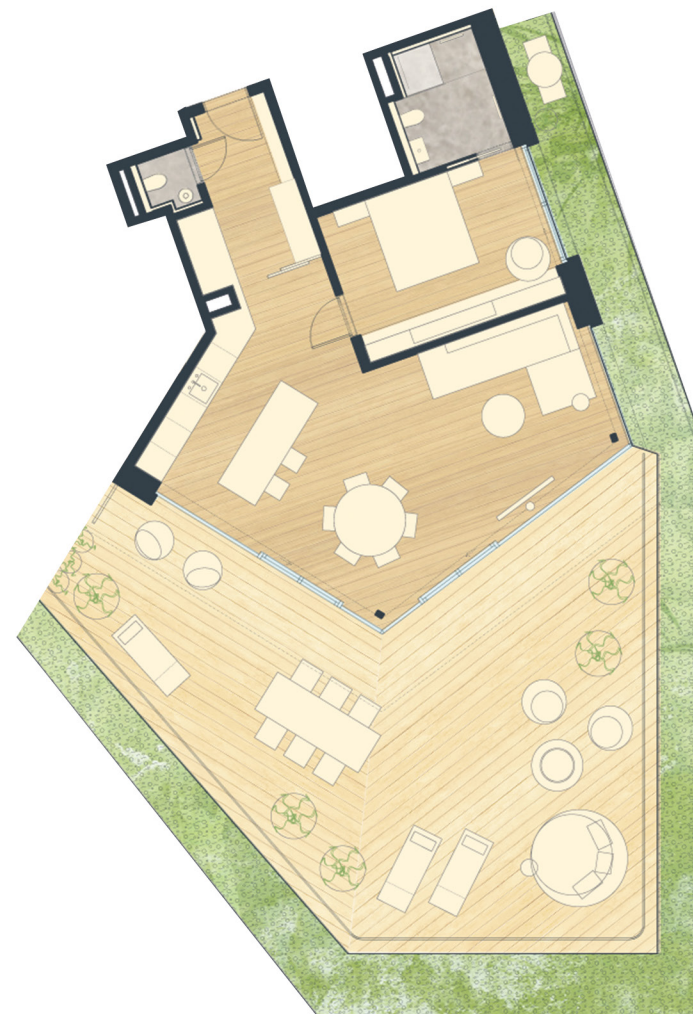

SIMA

2+KK 73,8 m² 1NP

Největší 2+KK s největší terasou. To je Sima. Užijte si oba velkorysé prostory, které předčí vaše dosavadní sny o ráji na zemi.

PLOCHA BYTU / APARTMENT AREA	73,8 m ²
Terasa / Terrace	85 m ²
PLOCHA CELKEM / TOTAL AREA	158,8 m²

hladina

www.hladina.com

Podlahová plocha bytu dle platných právních předpisů (nařízení vlády č. 366/2013 Sb.) znamená celkovou plochu všech místností bytu a také plochy pod přičkami, přízdívkami a jádry. Jedná se o plochu, která je vymezená obvodovými zdmi bytu. Plochy jednotlivých místností jsou pouze orientační. Vyobrazené zařazení v plánech bytů (nábytek, kuchyňská linka, el. spotřebiče atd.) není součástí dodávky. Rozsah dodávky je specifikován ve standardu. Investor si vyhrazuje právo na drobné úpravy.