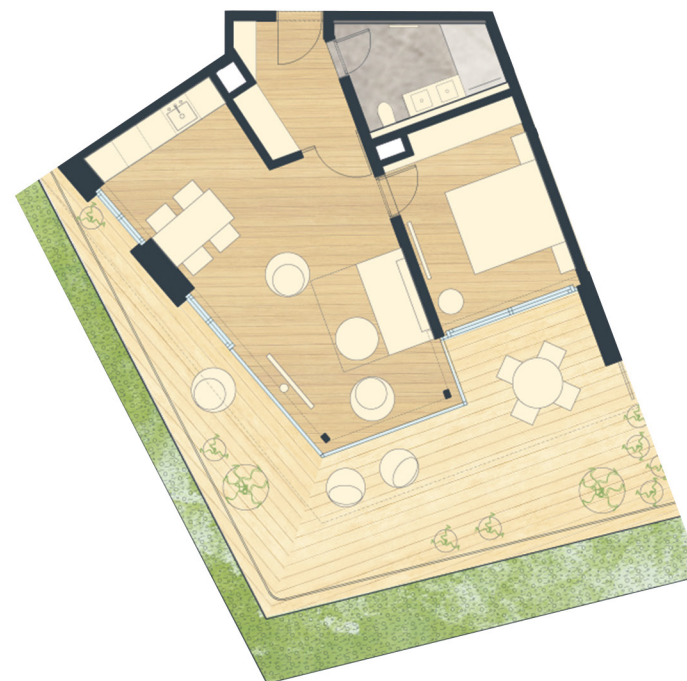

BIONIC

2+KK 55,3 m² 1NP

Prémiová koupelna, velká terasa, výhled na vodu, západ slunce až do konce. To je Bionic. Láká na prostor uvnitř i na terase, přitom kousek od recepcce.

PLOCHA BYTU / APARTMENT AREA	55,3 m ²
Terasa / Terrace	44,2 m ²
PLOCHA CELKEM / TOTAL AREA	99,5 m²

hladina

www.hladina.com

Podlahová plocha bytu dle platných právních předpisů (nařízení vlády č. 366/2013 Sb.) znamená celkovou plochu všech místností bytu a také plochy pod příčkami, přízdívkami a jádry. Jedná se o plochu, která je vymezená obvodovými zdmi bytu. Plochy jednotlivých místností jsou pouze orientační. Vyobrazené zařízení v plánech bytů (nábytek, kuchyňská linka, el. spotřebiče atd.) není součástí dodávky. Rozsah dodávky je specifikován ve standardu. Investor si vyhrazuje právo na drobné úpravy.