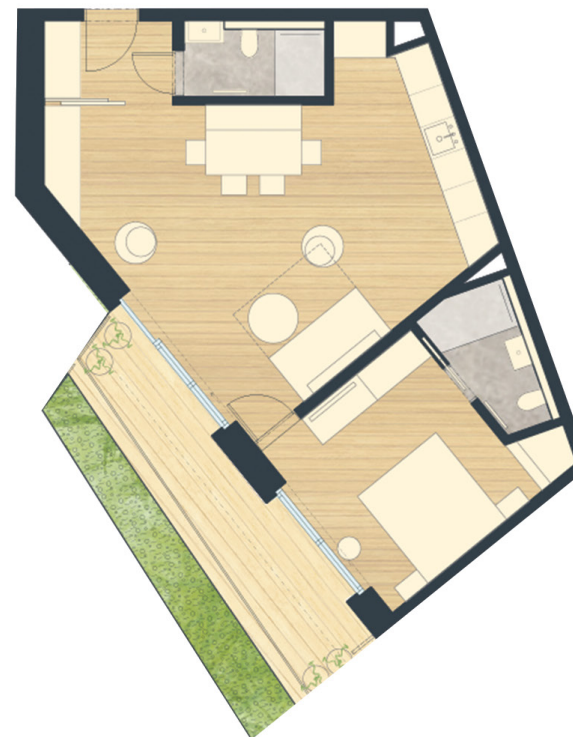

FANCY

2+KK 60,8 m² 1PP

Prostorné 2+KK se 2 koupelnami. Výhled na vodu, orientace na JZ. To vybízí k plnohodnotnému relaxu, co myslíte?

PLOCHA BYTU / APARTMENT AREA	60,8 m ²
Terasa / Terrace	11,3 m ²
PLOCHA CELKEM / TOTAL AREA	72,1 m²

hladina

www.hladina.com

Podlahová plocha bytu dle platných právních předpisů (nařízení vlády č. 366/2013 Sb.) znamená celkovou plochu všech místností bytu a také plochy pod přičkami, přízdívkami a jádry. Jedná se o plochu, která je vymezená obvodovými zdmi bytu. Plochy jednotlivých místností jsou pouze orientační. Vyobrazené zařizení v plánech bytů (nábytek, kuchyňská linka, el. spotřebiče atd.) není součástí dodávky. Rozsah dodávky je specifikován ve standardu. Investor si vyhrazuje právo na drobné úpravy.