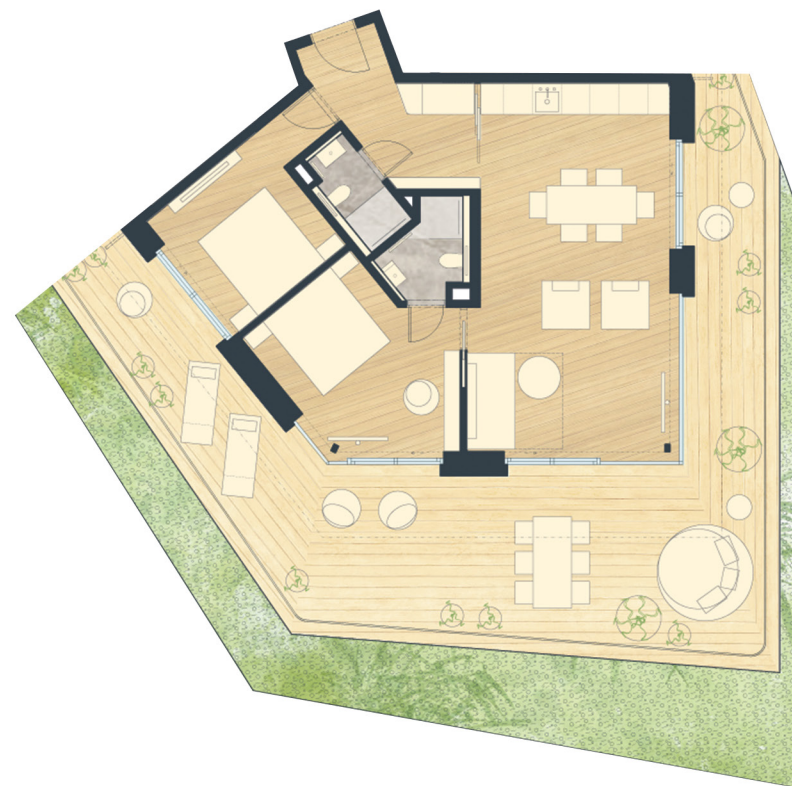

BAIA

3+KK 71,9 m² 1PP

Jeden ze skvostů na celé Hladině. Důmyslné 3+KK s nádhernou terasou, která vybízí k rozmanitým aktivitám. 2 koupelny, velkorysý prostor, co dodat.

PLOCHA BYTU / APARTMENT AREA	71,9 m ²
Terasa / Terrace	69,9 m ²
PLOCHA CELKEM / TOTAL AREA	141,8 m²

hladina

www.hladina.com

Podlahová plocha bytu dle platných právních předpisů (nařízení vlády č. 366/2013 Sb.) znamená celkovou plochu všech místností bytu a také plochy pod příčkami, přízdívkami a jádry. Jedná se o plochu, která je vymezená obvodovými zdmi bytu. Plochy jednotlivých místností jsou pouze orientační. Vyobrazené zařízení v plánech bytů (nábytek, kuchyňská linka, el. spotřebiče atd.) není součástí dodávky. Rozsah dodávky je specifikován ve standardu. Investor si vyhrazuje právo na drobné úpravy.