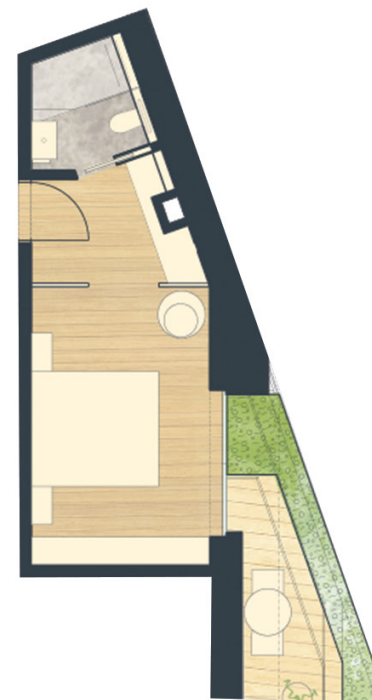

SOLARIS

1+KK 20,4 m² 2PP

Podobně jako Margot s Rose, skvěle se doplní s Dream a splní ten největší sen. Rád ale zůstane i samotný se slunným výhledem na jih. Solaris.

PLOCHA BYTU / APARTMENT AREA	20,4 m ²
Terasa / Terrace	3 m ²
PLOCHA CELKEM / TOTAL AREA	23,4 m²

hladina

www.hladina.com

Podlahová plocha bytu dle platných právních předpisů (nařízení vlády č. 366/2013 Sb.) znamená celkovou plochu všech místností bytu a také plochy pod příčkami, přízdívkami a jádry. Jedná se o plochu, která je vymezená obvodovými zdmi bytu. Plochy jednotlivých místností jsou pouze orientační. Vybírané zařazení v plánech bytů (nábytek, kuchyňská linka, el. spotřebiče atd.) není součástí dodávky. Rozsah dodávky je specifikován ve standardu. Investor si vyhrazuje právo na drobné úpravy.