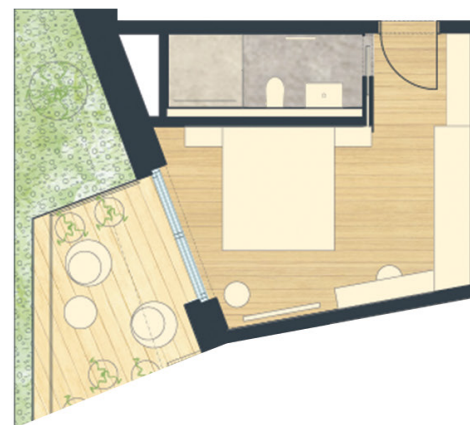

MARGOT

1+KK 21 m² 2PP

Výborně funguje s Rose. Ale plně si vystačí i sama.
Majiteli se při dalším pronájmu odmění rychlou návratností investice.

PLOCHA BYTU / APARTMENT AREA	21 m ²
Terasa / Terrace	7 m ²
PLOCHA CELKEM / TOTAL AREA	28 m ²

hladina

www.hladina.com

Podlahová plocha bytu dle platných právních předpisů (nařízení vlády č. 366/2013 Sb.) znamená celkovou plochu všech místností bytu a také plochy pod příčkami, přizdívkami a jádry. Jedná se o plochu, která je vymezená obvodovými zdmi bytu. Plochy jednotlivých místností jsou pouze orientační. Vyobrazené zařizení v plánech bytů (nábytek, kuchyňská linka, el. spotřebiče atd.) není součástí dodávky. Rozsah dodávky je specifikován ve standardu. Investor si vyhrazuje právo na drobné úpravy.