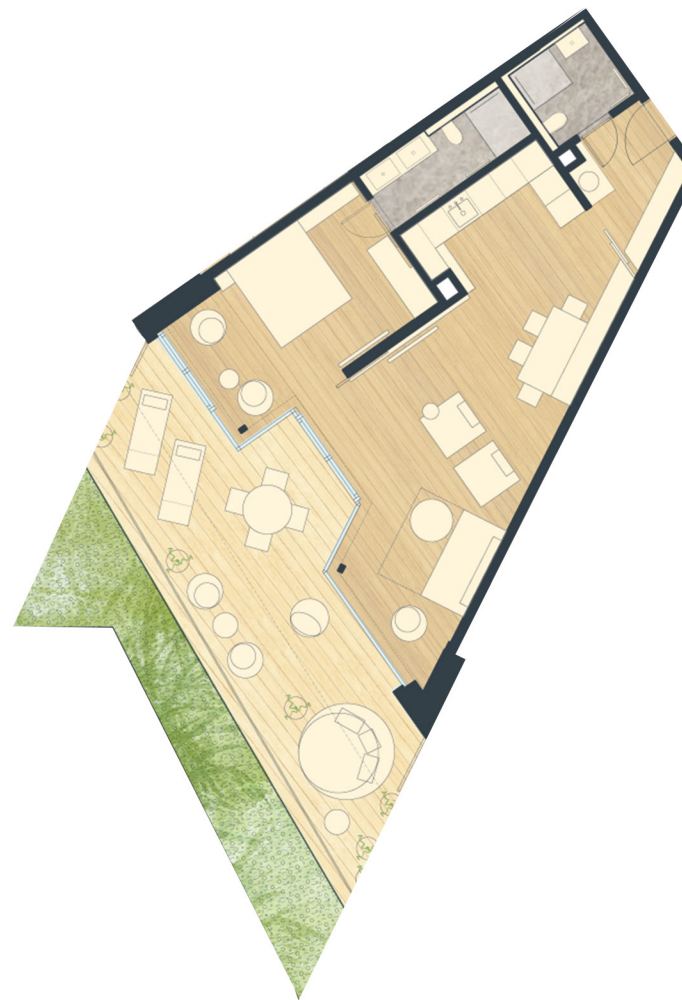

AZZAM

2+KK 68,5 m² 2PP

Velké 2+KK s výrazným obývacím prostorem a 2 koupelnami,
kousek od fitka a k vodě po svých - žádné výtahy.
To je Azzam.

PLOCHA BYTU / APARTMENT AREA	68,5 m ²
Terasa / Terrace	36,2 m ²
PLOCHA CELKEM / TOTAL AREA	104,7 m²

hladina

www.hladina.com

Podlahová plocha bytu dle platných právních předpisů (nařízení vlády č. 366/2013 Sb.) znamená celkovou plochu všech místností bytu a také plochy pod příčkami, přízdívkami a jádry. Jedná se o plochu, která je vymezená obvodovými zdmi bytu. Plochy jednotlivých místností jsou pouze orientační. Vyobrazené zařizení v plánech bytů (nábytek, kuchyňská linka, el. spotřebiče atd.) není součástí dodávky. Rozsah dodávky je specifikován ve standardu. Investor si vyhrazuje právo na drobné úpravy.